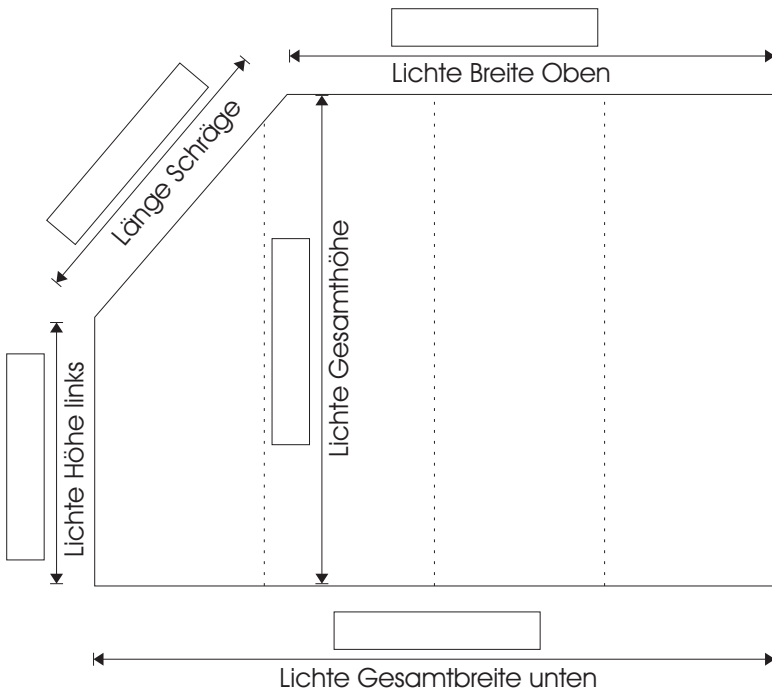

# Bestellformular Schrägtüren

Raummaße: (alle Maße in mm und von der Sichtseite angeben!)

In der Länge der Dachschräge wird eine Deckenführungsschiene um Ungenauigkeiten auszugleichen mitgeliefert!

**Doralux Hinweis:**  
Schrägtüren nur mit Profil H1 und Profil H2 möglich!

Länge Deckenführungsschiene: \_\_\_\_\_ mm

Länge Bodenlaufschiene: \_\_\_\_\_ mm

Dieses Zusatzformular nur in Verbindung mit ausgefülltem Basis Bestellformular senden!  
Bei Sonderkonstruktionen bitte separate Skizze anfertigen und zusenden!