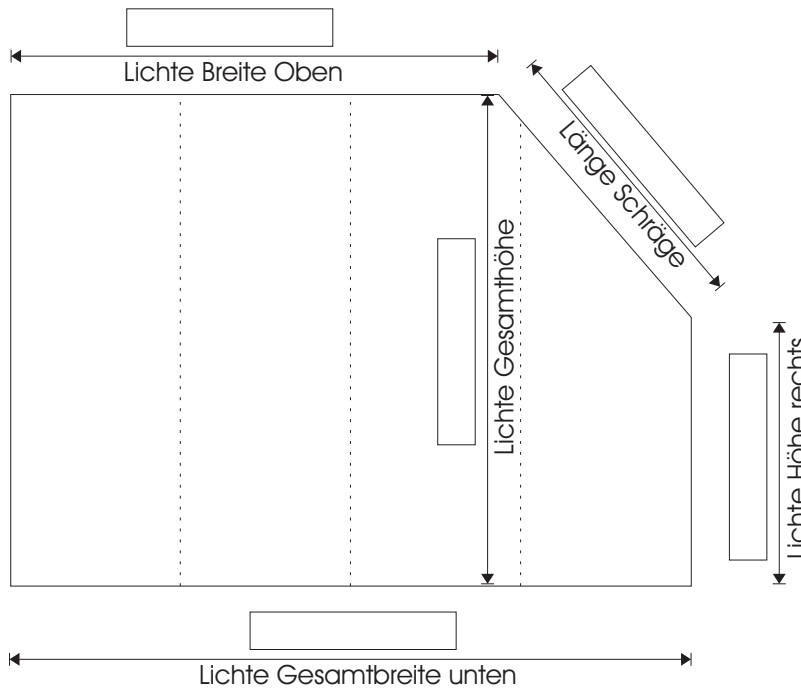

# Bestellformular Schrägtüren

Raummaße: (alle Maße in mm und von der Sichtseite angeben!)

In der Länge der Dachschräge wird eine Deckenführungsschiene um Ungenauigkeiten auszugleichen mitgeliefert!

**Doralux Hinweis:**  
Schrägtüren nur mit Profil H1 und Profil H2 möglich!

Länge Deckenführungsschiene: \_\_\_\_\_ mm

Länge Bodenlaufschiene: \_\_\_\_\_ mm

Dieses Zusatzformular nur in Verbindung mit ausgefülltem Basis Bestellformular senden!  
Bei Sonderkonstruktionen bitte separate Skizze anfertigen und zusenden!