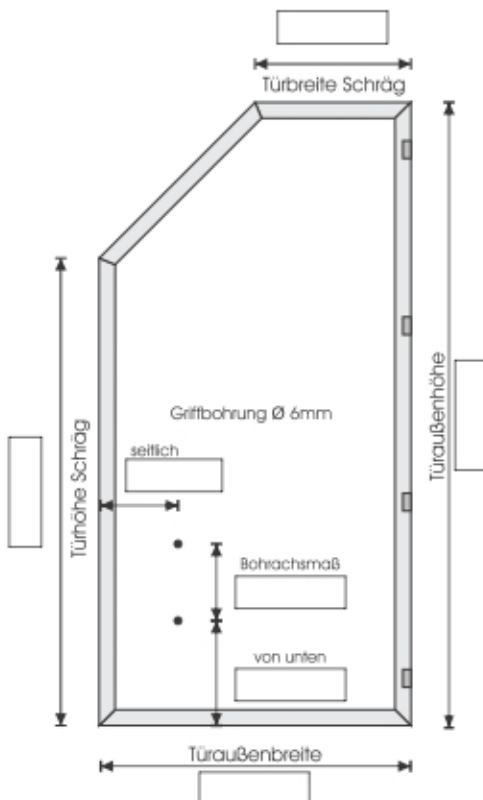

# Schrägtür

**Glasrahmenprofile für Glasstärke 4mm  
Nur für Profil P20 möglich!**

Im Lieferumfang enthalten:  
Fertig konfektionierte Alurahmentür mit Bohrungen  
inkl. Eckverbinder und Klapperschutzprofil.

## Profil P20

- silber-eloxiert
- Edelstahloptik

Glasmaß: Türmaß -30mm  
in Höhe und Breite

Anzahl der Türen DIN L \_\_\_\_\_ Stück

Anzahl der Türen DIN R \_\_\_\_\_ Stück

- Alurahmentüren fertig konfektioniert
- Alurahmentüren fertig verglast. Glasmodell bitte angeben: \_\_\_\_\_

**Türaufschlag**  
(bitte ankreuzen)

Türaufschlagsmaß: \_\_\_\_\_ mm

**Scharnierfräsungen für**  
(bitte ankreuzen)

- Grass
- Hettich
- Blum

Schrägtür Typ A-5 Eck

Schrägtür Typ B-4 Eck

Bitte alle Maße in mm angeben!