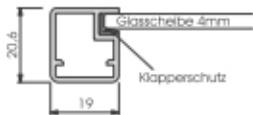

Schrägtür

**Glasrahmenprofile für Glasstärke 4mm
Nur für Profil P20 möglich!**

Im Lieferumfang enthalten:
Fertig konfektionierte Alurahmentür mit Bohrungen
inkl. Eckverbinder und Klapperschutzprofil.

Gewünschte Ausführung bitte ankreuzen:

Profil P20

- silber-eloxiert
- Edelstahloptik

Glasmaß: Türmaß -30mm
in Höhe und Breite

Anzahl der Türen DIN L _____ Stück

Anzahl der Türen DIN R _____ Stück

- Alurahmentüren fertig konfektioniert
- Alurahmentüren fertig verglast. Glasmodell bitte angeben: _____