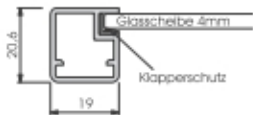

# Schrägtür

**Glasrahmenprofile für Glasstärke 4mm  
Nur für Profil P20 möglich!**

Im Lieferumfang enthalten:  
Fertig konfektionierte Alurahmentür mit Bohrungen  
inkl. Eckverbinder und Klapperschutzprofil.

## Profil P20

- silber-eloxiert
- Edelstahloptik

Glasmaß: Türmaß -30mm  
in Höhe und Breite

Anzahl der Türen DIN L \_\_\_\_\_ Stück

Anzahl der Türen DIN R \_\_\_\_\_ Stück

- Alurahmentüren fertig konfektioniert
- Alurahmentüren fertig verglast. Glasmodell bitte angeben: \_\_\_\_\_