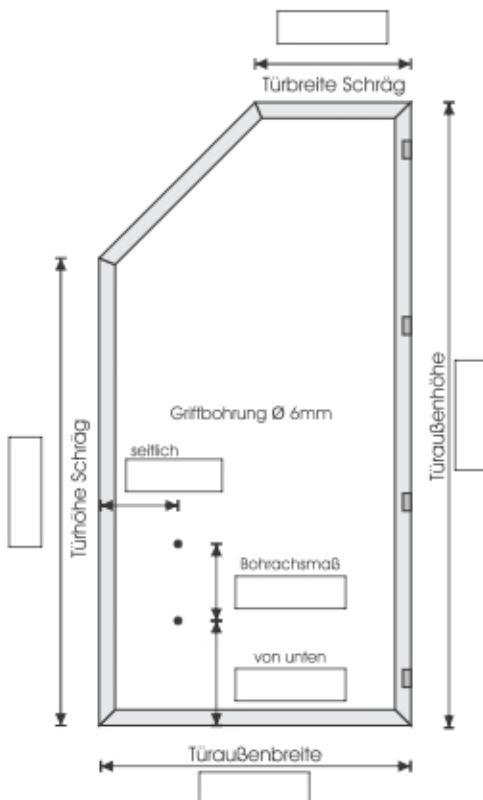

Schrägtür

**Glasrahmenprofile für Glasstärke 4mm
Nur für Profil P20 möglich!**

Im Lieferumfang enthalten:
Fertig konfektionierte Alurahmentür mit Bohrungen
inkl. Eckverbinder und Klapperschutzprofil.

Gewünschte Ausführung bitte ankreuzen:

Profil P20

- silber-eloxiert
- Edelstahloptik

Glasmaß: Türmaß -30mm
in Höhe und Breite

Anzahl der Türen DIN L _____ Stück

Anzahl der Türen DIN R _____ Stück

- Alurahmentüren fertig konfektioniert
- Alurahmentüren fertig verglast. Glasmodell bitte angeben: _____

Türaufschlag
(bitte ankreuzen)

Türaufschlagsmaß: _____ mm

Scharnierfräsungen für
(bitte ankreuzen)

- Grass
- Hettich
- Blum

Schrägtür Typ A-5 Eck

Schrägtür Typ B-4 Eck

Bitte alle Maße in mm angeben!